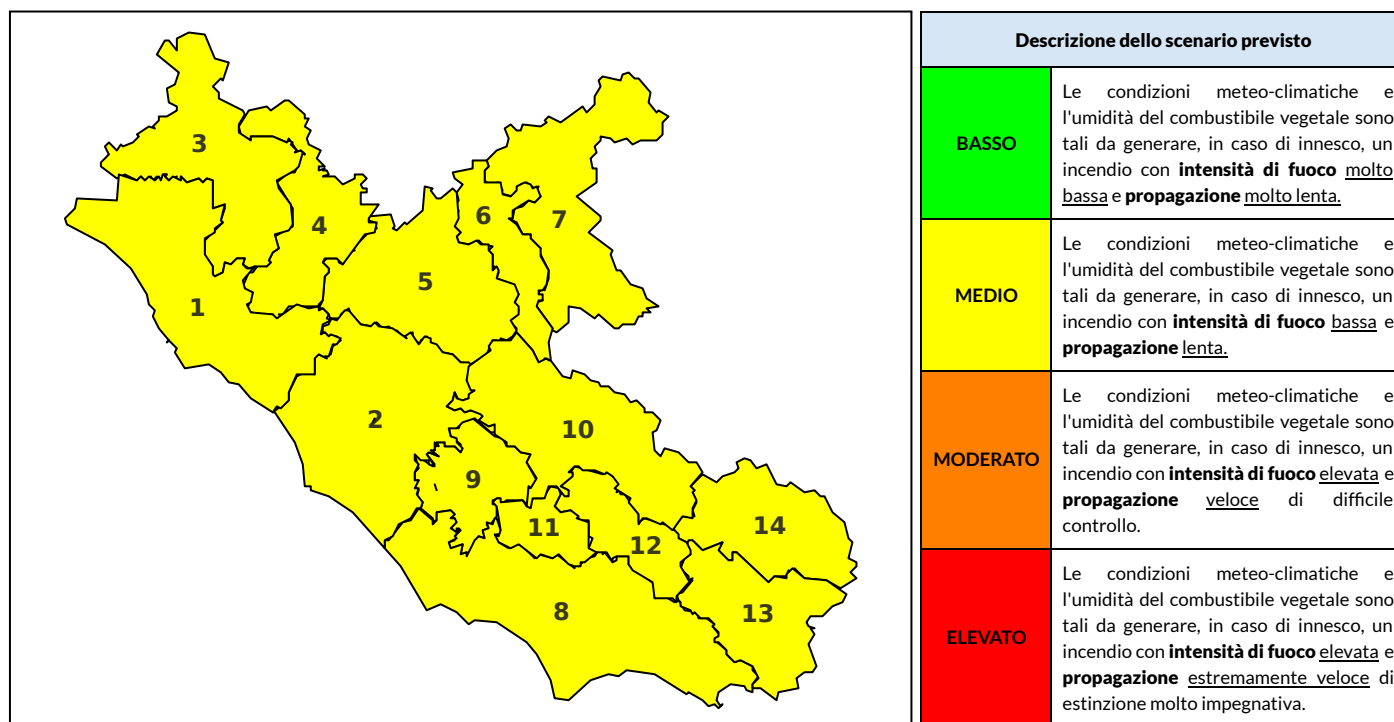

BOLLETTINO DI PERICOLOSITA' DA INCENDI BOSCHIVI

Previsioni per domani 13-7-2022

Livello di pericolosità da incendio boschivo per Zona di Allerta AIB

Bollettino emesso nel periodo della campagna AIB Lazio sulla base del modello previsionale RISICOLazio, sviluppato in collaborazione con Fondazione CIMA, che fornisce un supporto per la valutazione della Pericolosità da incendio boschivo aggregata sulle Zone di Allerta AIB, approvate come parte integrante del Piano AIB Lazio 2020-2022 con DGR n° 270 del 15/05/2020. Il dettaglio della distribuzione dei Comuni nelle Zone AIB è consultabile al link <https://protezionecivile.regione.lazio.it/zone_allerta_aib_comuni/>. Le Norme Comportamentali per la popolazione sono consultabili al link <https://protezionecivile.regione.lazio.it/norme_comportamentali_aib/>.

Zona AIB	1	2	3	4	5	6	7	8	9	10	11	12	13	14
Livello Pericolosità	MEDIO	MEDIO	MEDIO	MEDIO	MEDIO	MEDIO	MEDIO	MEDIO	MEDIO	MEDIO	MEDIO	MEDIO	MEDIO	MEDIO