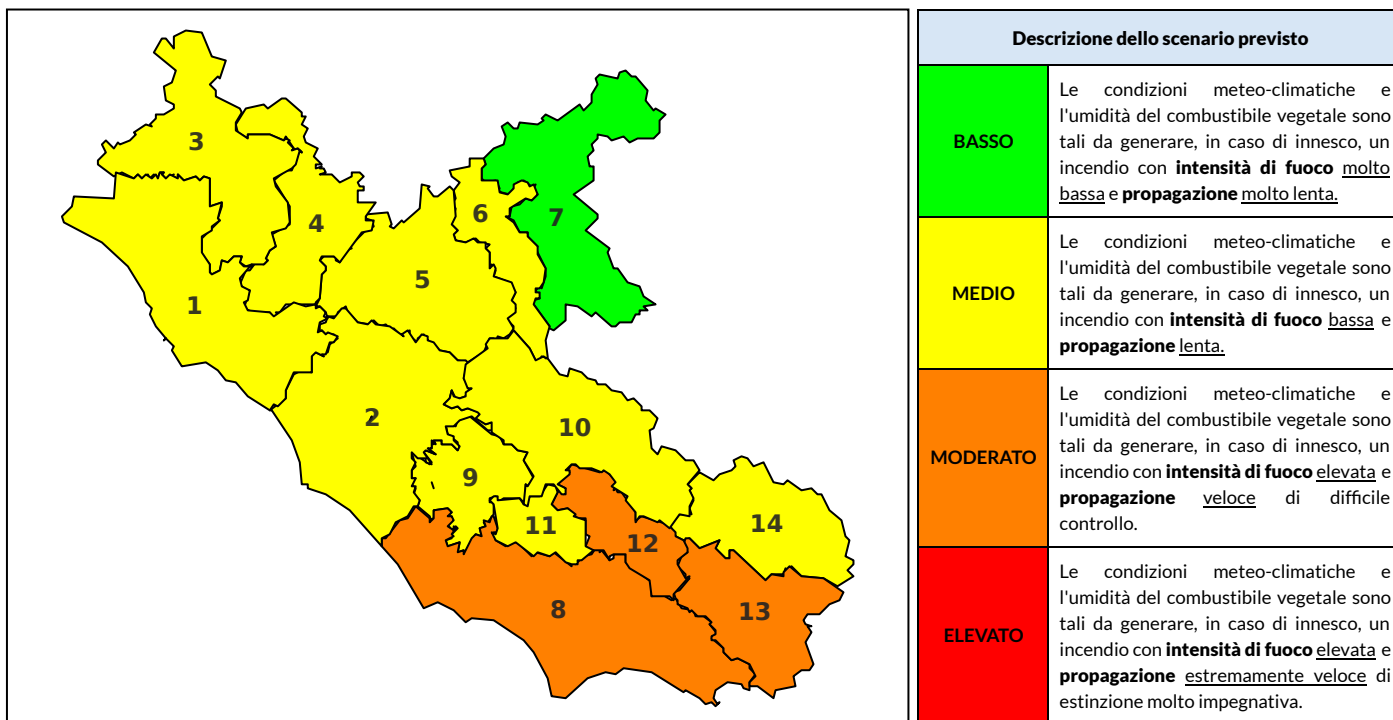

BOLLETTINO DI PERICOLOSITA' DA INCENDI BOSCHIVI

Previsioni per oggi 12-7-2022

Livello di pericolosità da incendio boschivo per Zona di Allerta AIB

Bollettino emesso nel periodo della campagna AIB Lazio sulla base del modello previsionale RISICOLazio, sviluppato in collaborazione con Fondazione CIMA, che fornisce un supporto per la valutazione della Pericolosità da incendio boschivo aggregata sulle Zone di Allerta AIB, approvate come parte integrante del Piano AIB Lazio 2020-2022 con DGR n° 270 del 15/05/2020. Il dettaglio della distribuzione dei Comuni nelle Zone AIB è consultabile al link https://protezionecivile.regione.lazio.it/zone_allerta_aib_comuni/. Le Norme Comportamentali per la popolazione sono consultabili al link https://protezionecivile.regione.lazio.it/norme_comportamentali_aib/.

Zona AIB	1	2	3	4	5	6	7	8	9	10	11	12	13	14
Livello Pericolosità	MEDIO	MEDIO	MEDIO	MEDIO	MEDIO	MEDIO	BASSO	MODERATO	MEDIO	MEDIO	MEDIO	MODERATO	MODERATO	MEDIO

NOTE

BOLLETTINO DI PERICOLOSITA' DA INCENDI BOSCHIVI

Previsioni per domani 13-7-2022

Livello di pericolosità da incendio boschivo per Zona di Allerta AIB

Bollettino emesso nel periodo della campagna AIB Lazio sulla base del modello previsionale RISICOLazio, sviluppato in collaborazione con Fondazione CIMA, che fornisce un supporto per la valutazione della Pericolosità da incendio boschivo aggregata sulle Zone di Allerta AIB, approvate come parte integrante del Piano AIB Lazio 2020-2022 con DGR n° 270 del 15/05/2020. Il dettaglio della distribuzione dei Comuni nelle Zone AIB è consultabile al link https://protezionecivile.regione.lazio.it/zone_allerta_aib_comuni/. Le Norme Comportamentali per la popolazione sono consultabili al link https://protezionecivile.regione.lazio.it/norme_comportamentali_aib/.

Zona AIB	1	2	3	4	5	6	7	8	9	10	11	12	13	14
Livello Pericolosità	MEDIO	MEDIO	MEDIO	MEDIO	MEDIO	MEDIO	MEDIO	MEDIO	MEDIO	MEDIO	MEDIO	MEDIO	MEDIO	MEDIO